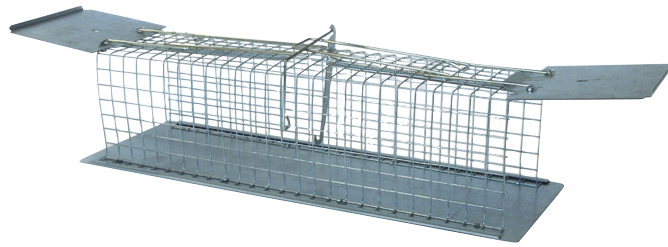

# NASSE POUR RATS 2 ENTRÉES

Double entrée - Format: 37,5 x 11 x 11 cm

- ✓ Capture les rats vivants
- ✓ 2 entrées = Des chances de capture augmentées.
- ✓ 100% métal galvanisé = longue durée de vie

PRODUIT	RÉF. BSI	UNITÉ	TVA	UC	CODE EAN
NASSE POUR RATS 2 ENTRÉES	11300	1 stuk	20%	6/ carton	 4004718113003

## DESCRIPTION

Pour capturer les rats vivants Avec 2 entrées pour augmenter les chances de capture 100 % métal galvanisé = longue durée de vie